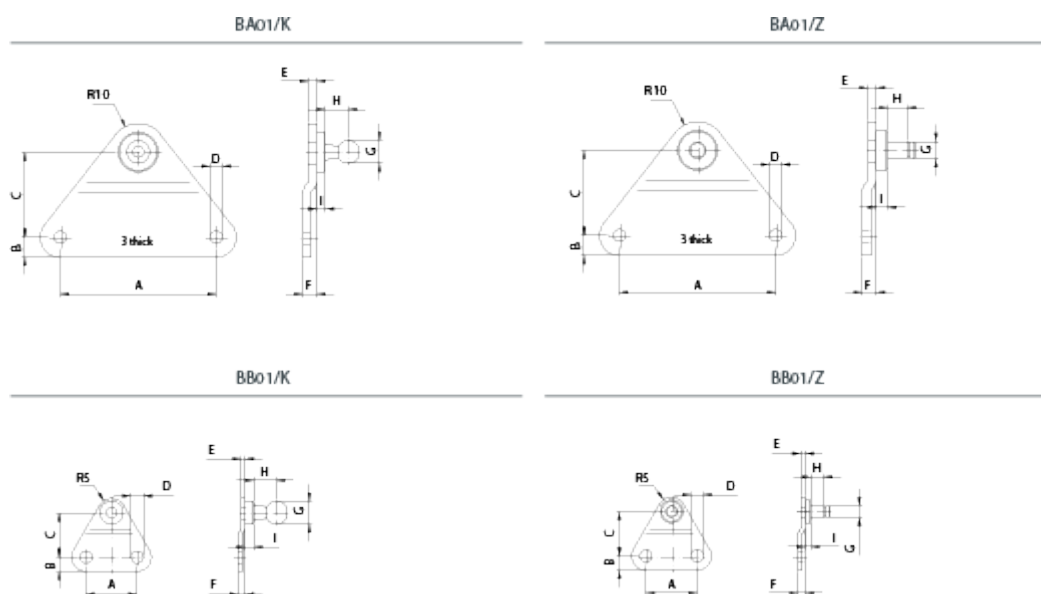

Varenummer: 04HBB01K08
 Beskrivelse: Stabilus Industry Line Sidebeslag, fladt Stål
 Type BB01K08 M8

Mål

A = 18
 B = 5
 C = 15.5
 D = 4.3
 E = 1.5
 F = 2.5
 G = 8
 H = 8

I = 3
 Stability = 180 N